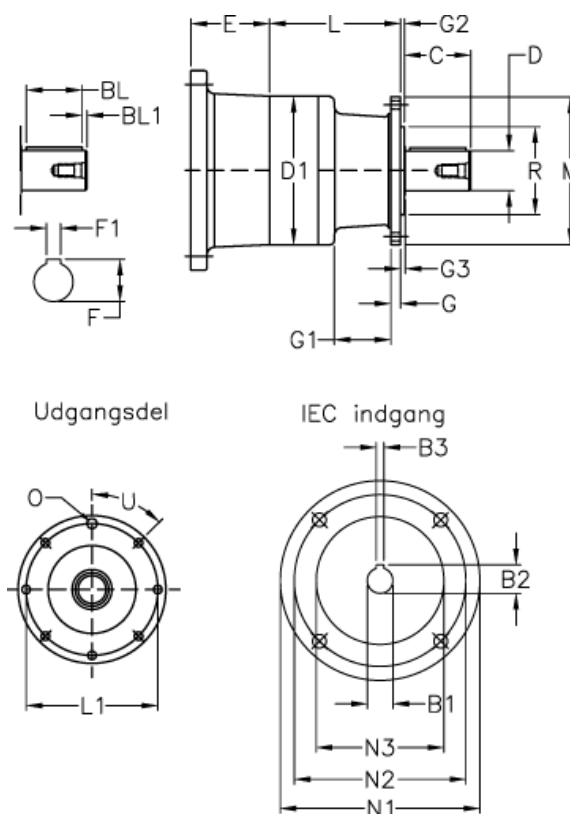

Varenummer: 473000103484048  
 Beskrivelse: Trasmital 300 L1-3,48 HC-P100/112  
 forstærket aksel med not

## Mål

B1 = 28	E = 94	L1 = 165
B2 = 31	F = 54	M = 185
B3 = 8	F1 = A14x9x70	N1 = 250
BL = 70	G = 12	N2 = 215
BL1 = 6	G1 = 71	N3 = 180
C = 82	G2 = 5	O = 8x10,5
D = 50	G3 = 6	R = 110
D1 = 185	L = 115	U Grader = 45